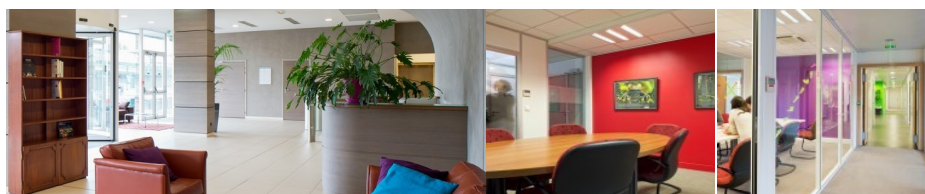

Transport en commun :

Métro : ligne 13 - RER C - station Porte de Clichy

Bus : 54, 74, 173, PC3

15 min de Saint-Lazare - 30 min de Gare Montparnasse - 25 min de Châtelet